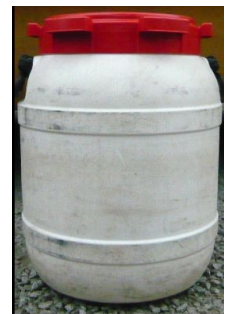

16. Barely

Cena : 290 Kč

Kontakt : Bisport spol. s r.o.   Jarda Biolek   777 335 610   jarda@bisport.cz